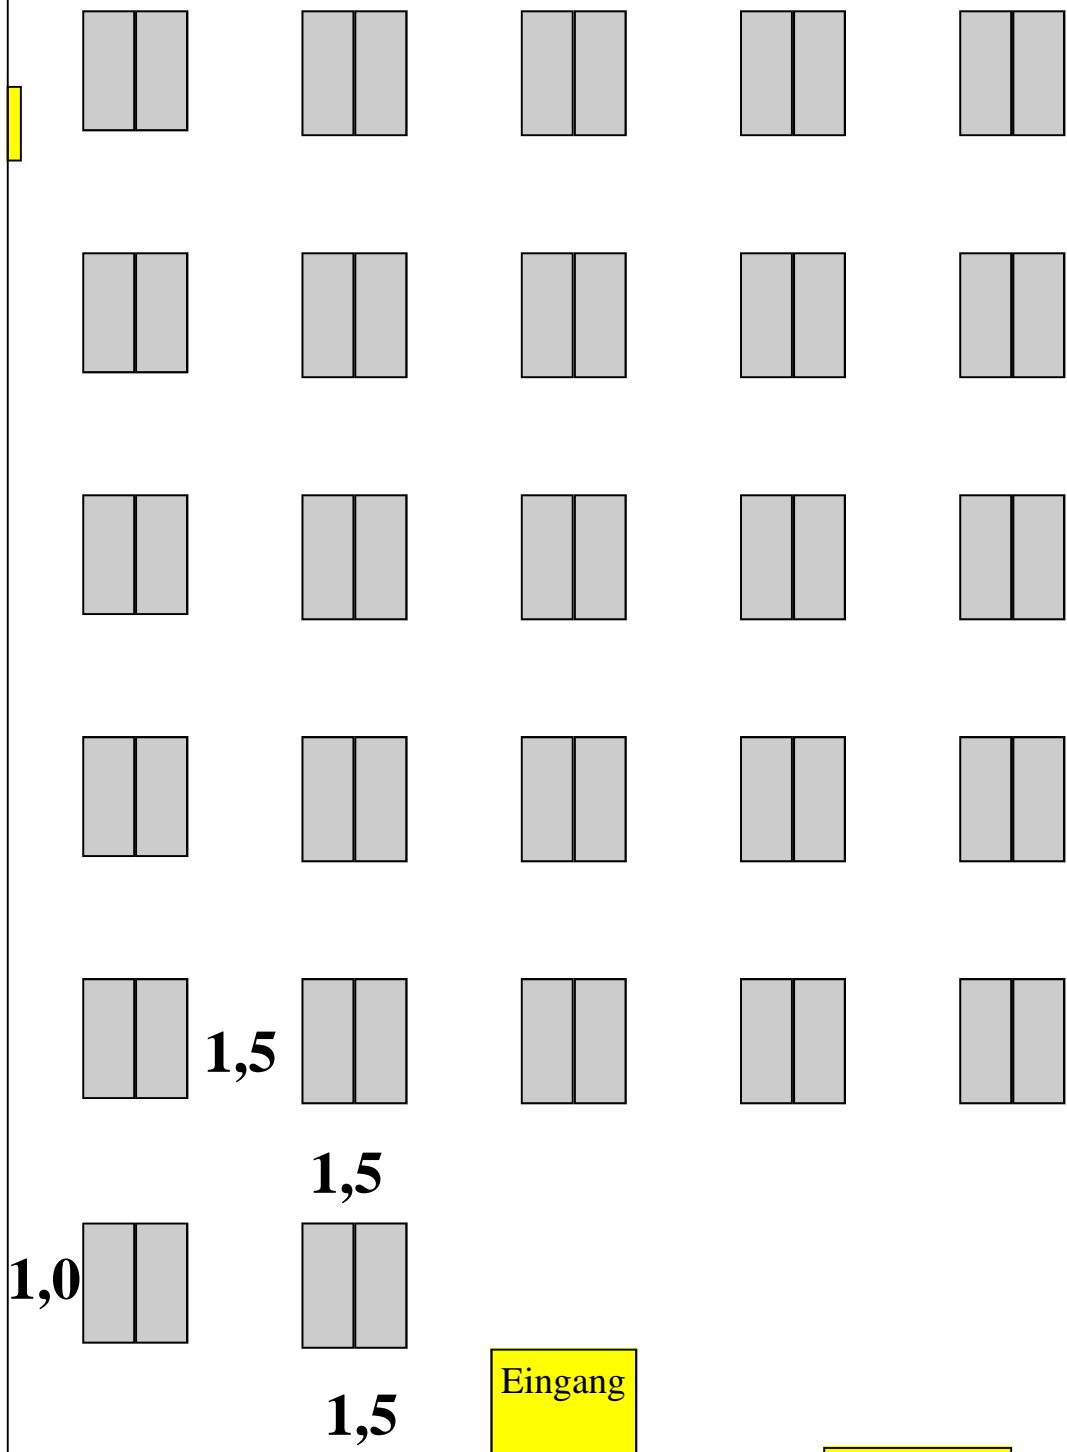

# Bühne

**Tische 44**

**Stühle 110**

**DJ**

**Eingang**

# Bühne

**270 Stühle**

**54 Tische**

**K 20**

**252 Stühle**

**46 Tische**

**Bühne**

K 21