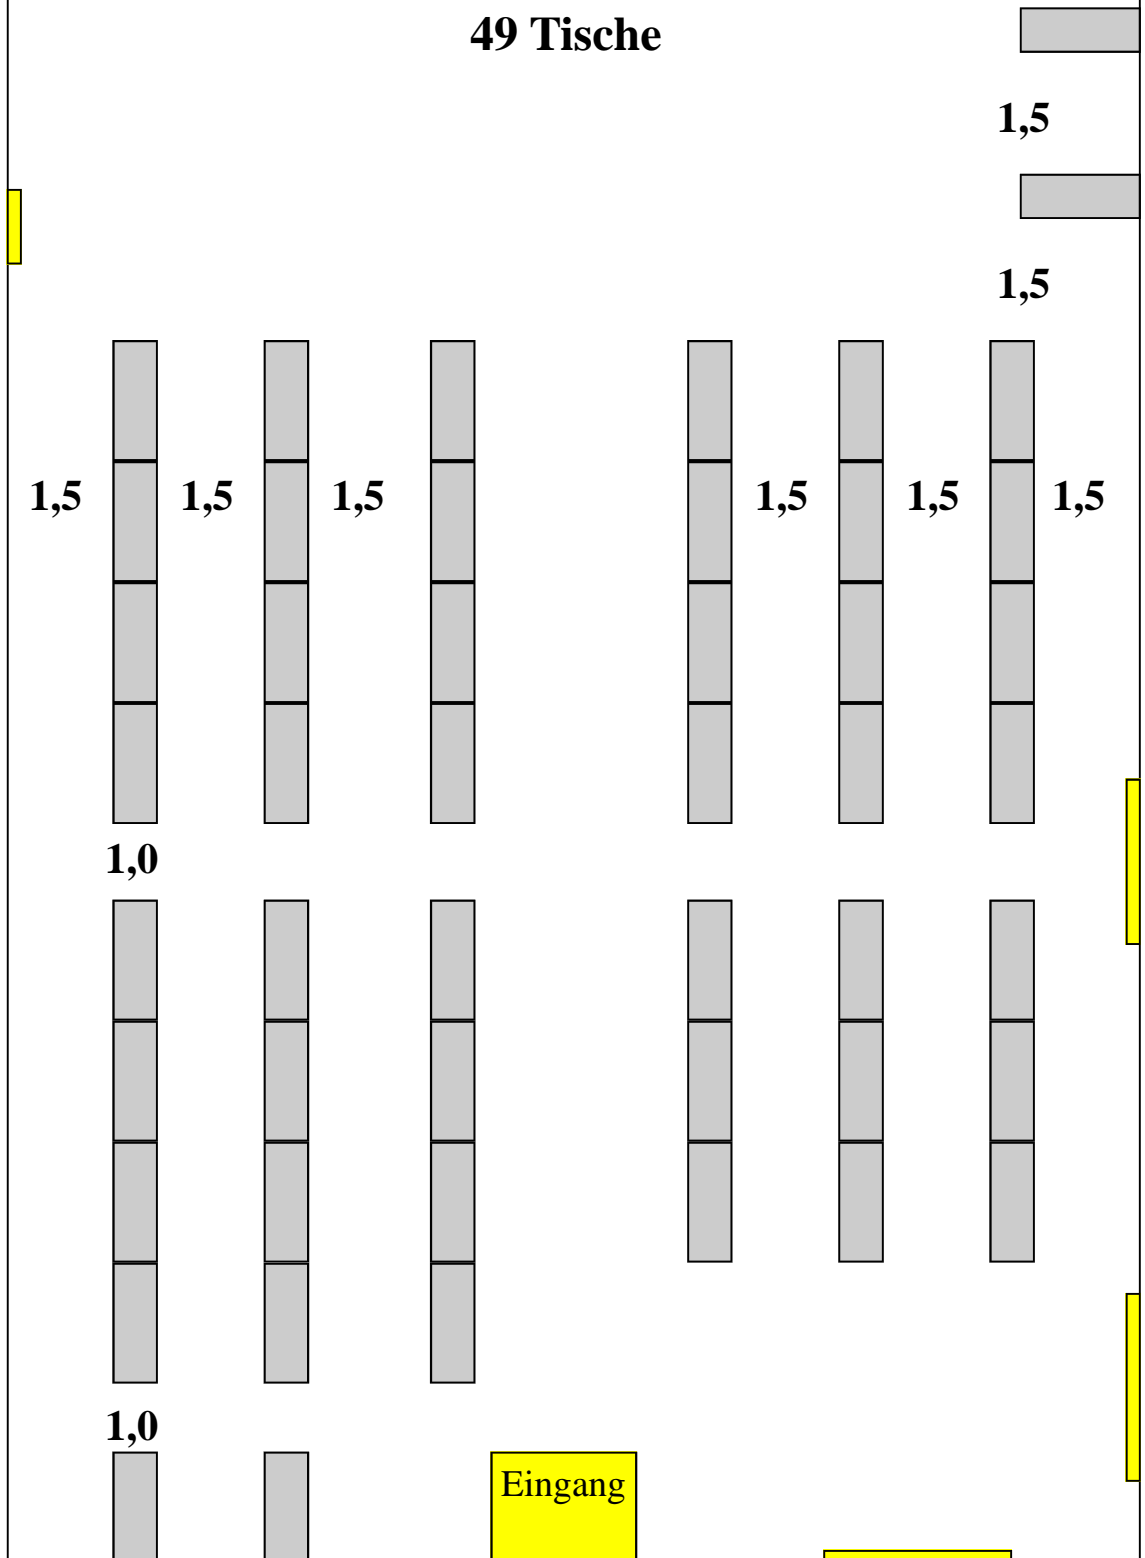

# Bühne

**294 Stühle**

**49 Tische**