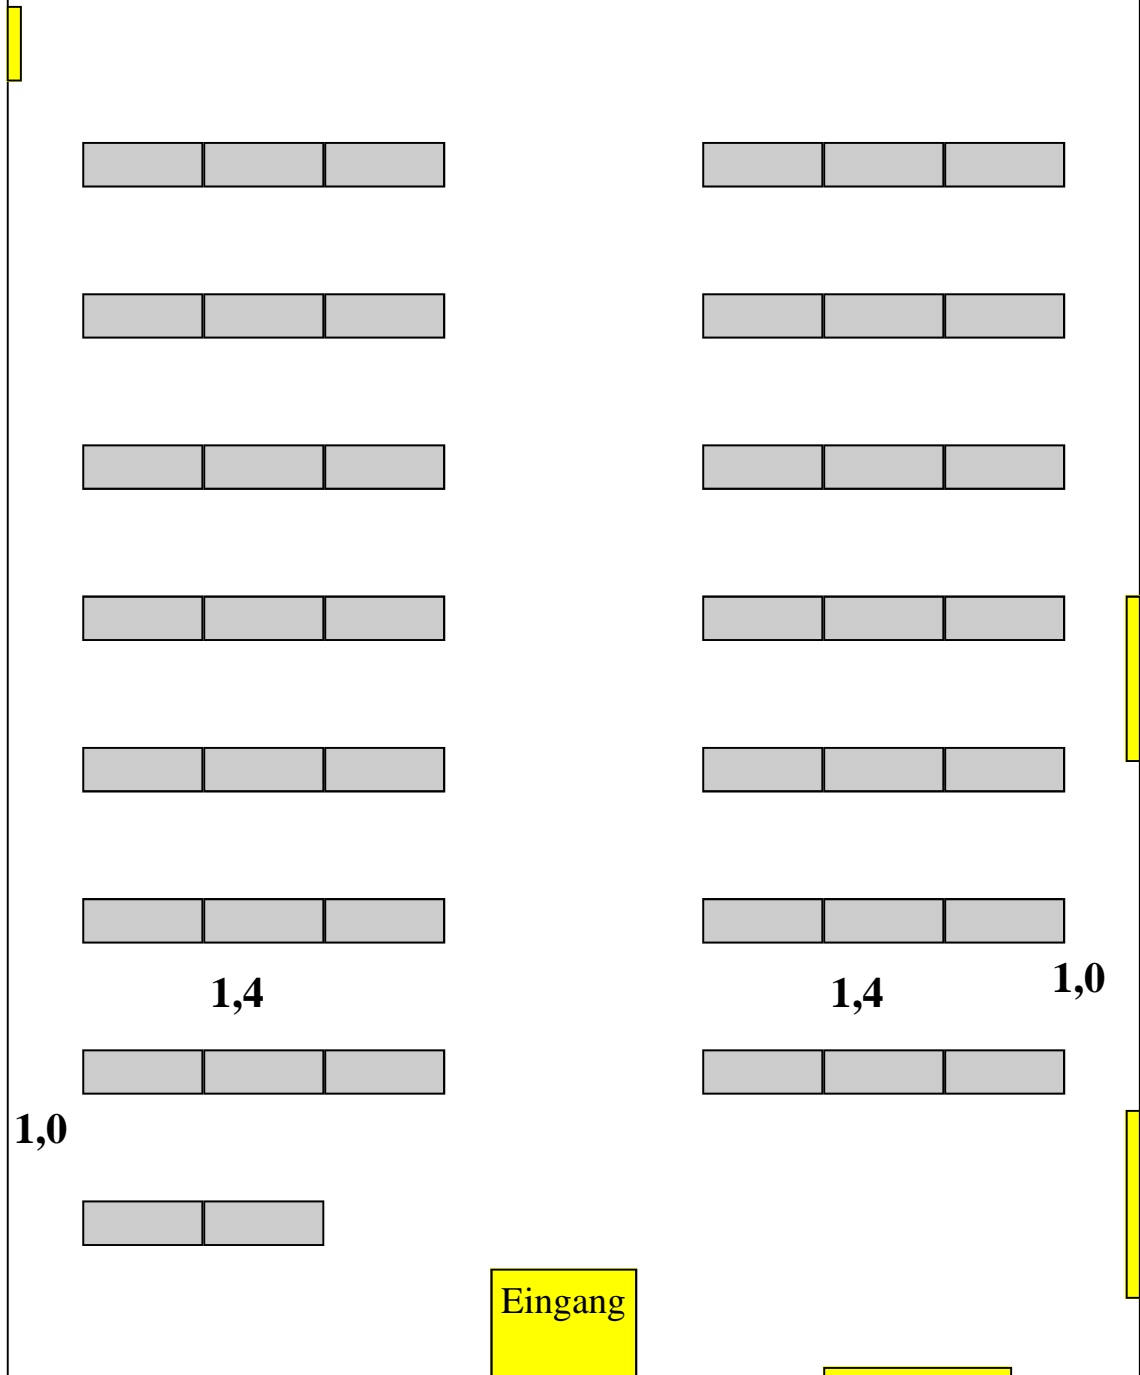

K 7

Bühne

264 Stühle

44 Tische