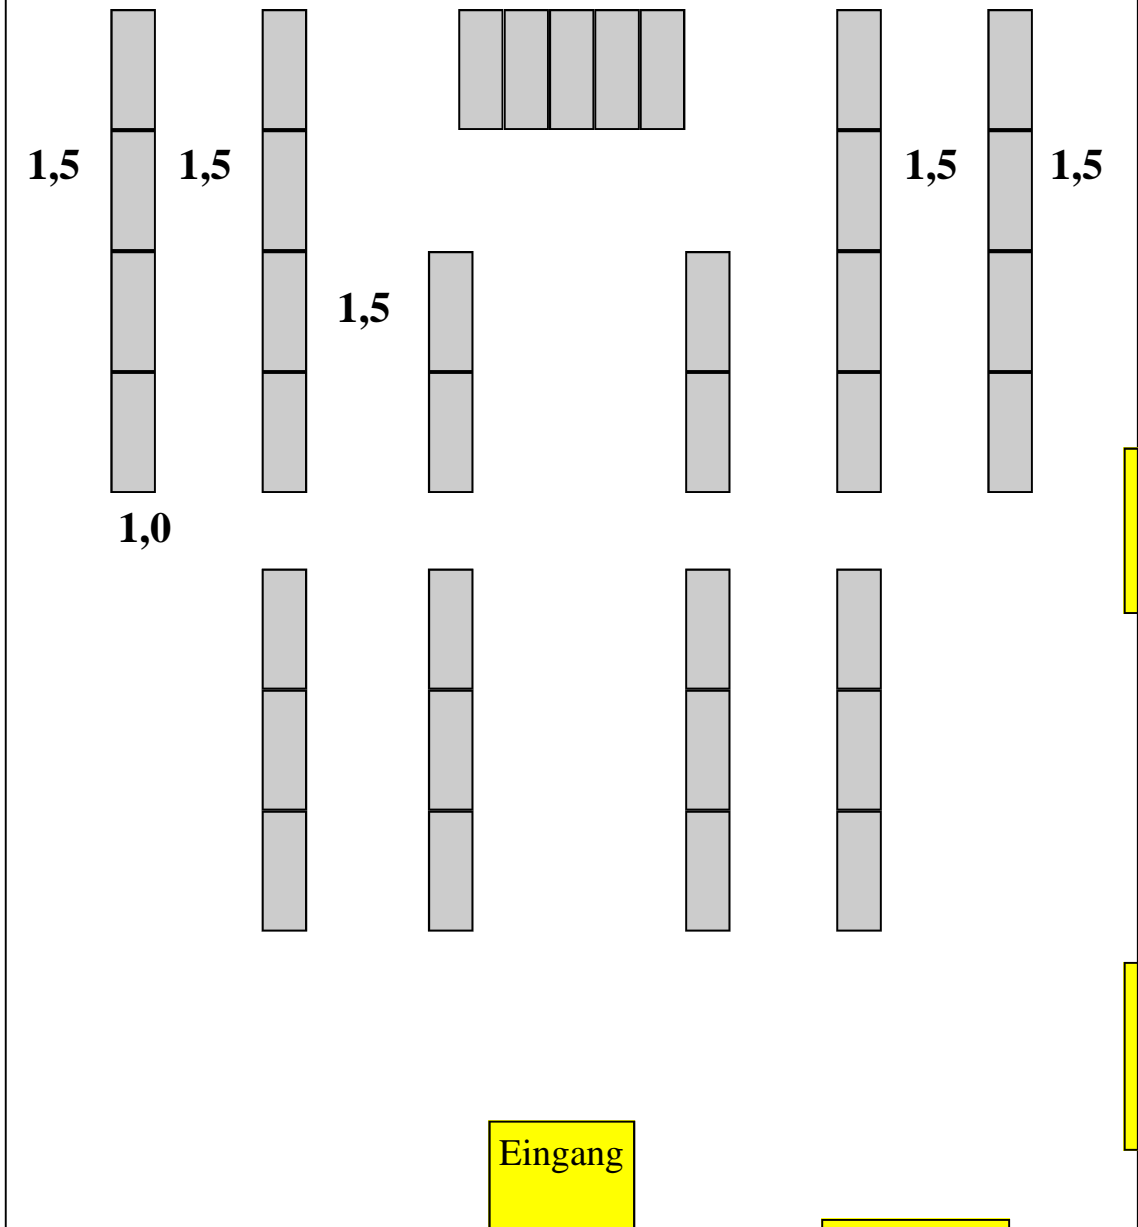

Bühne

207 Stühle

37 Tische