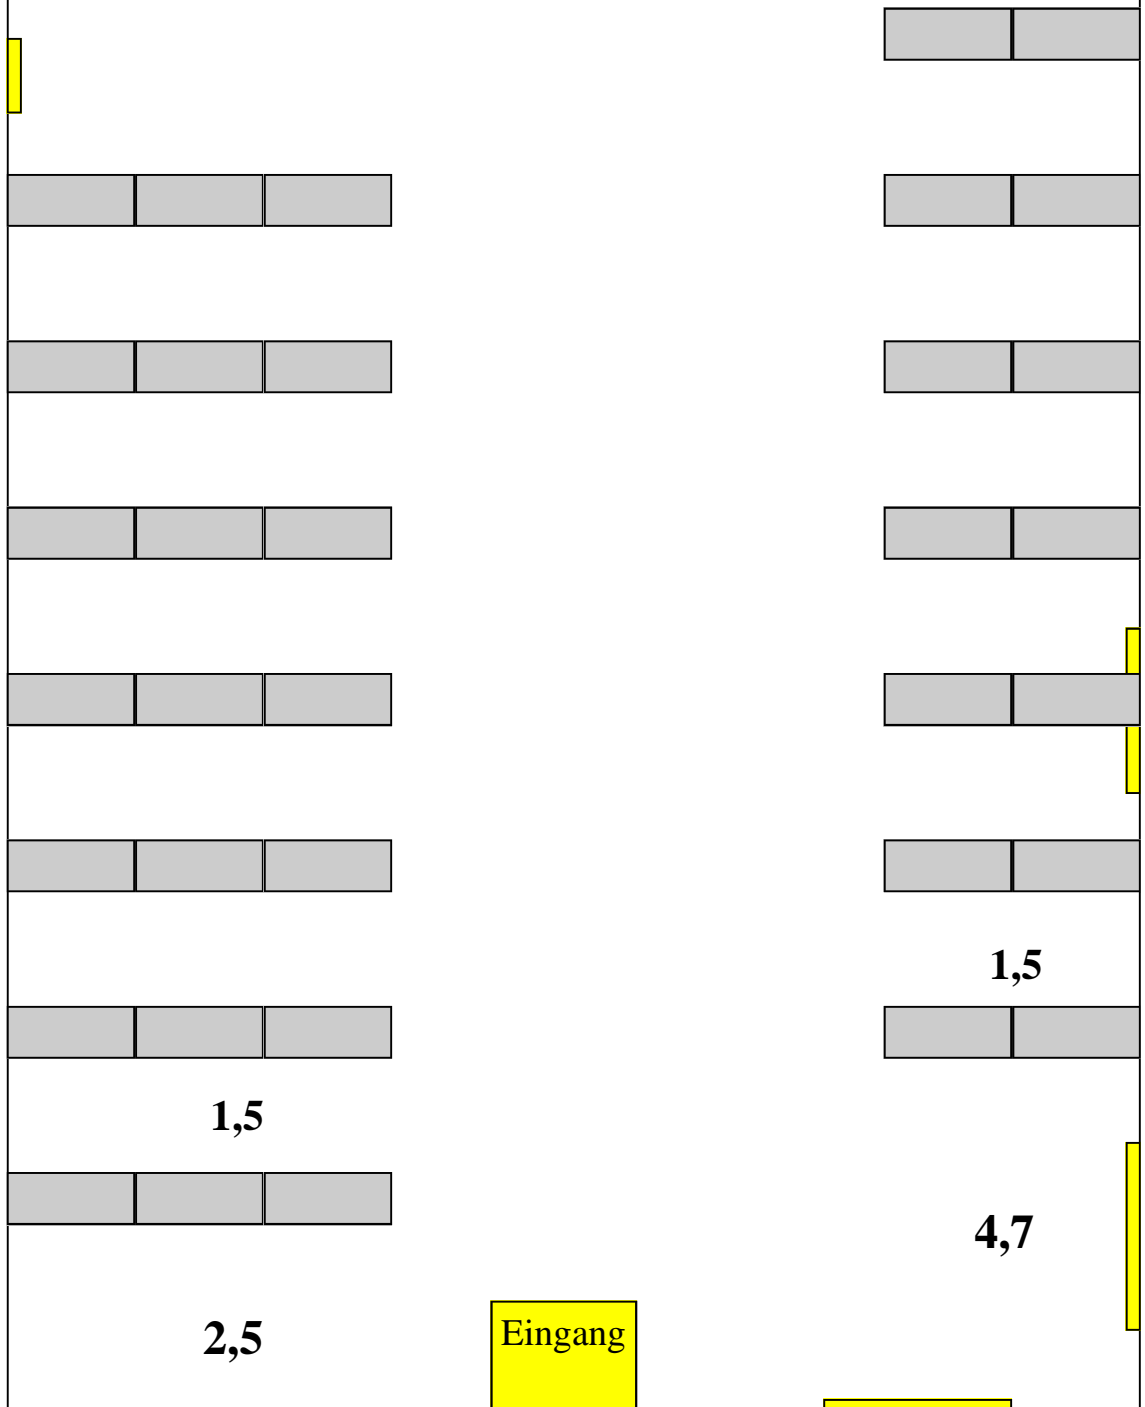

# Bühne

372 Stühle

12 Tische

1,80

Technik

Eingang

# Bühne

**210 Stühle**

**35 Tische**