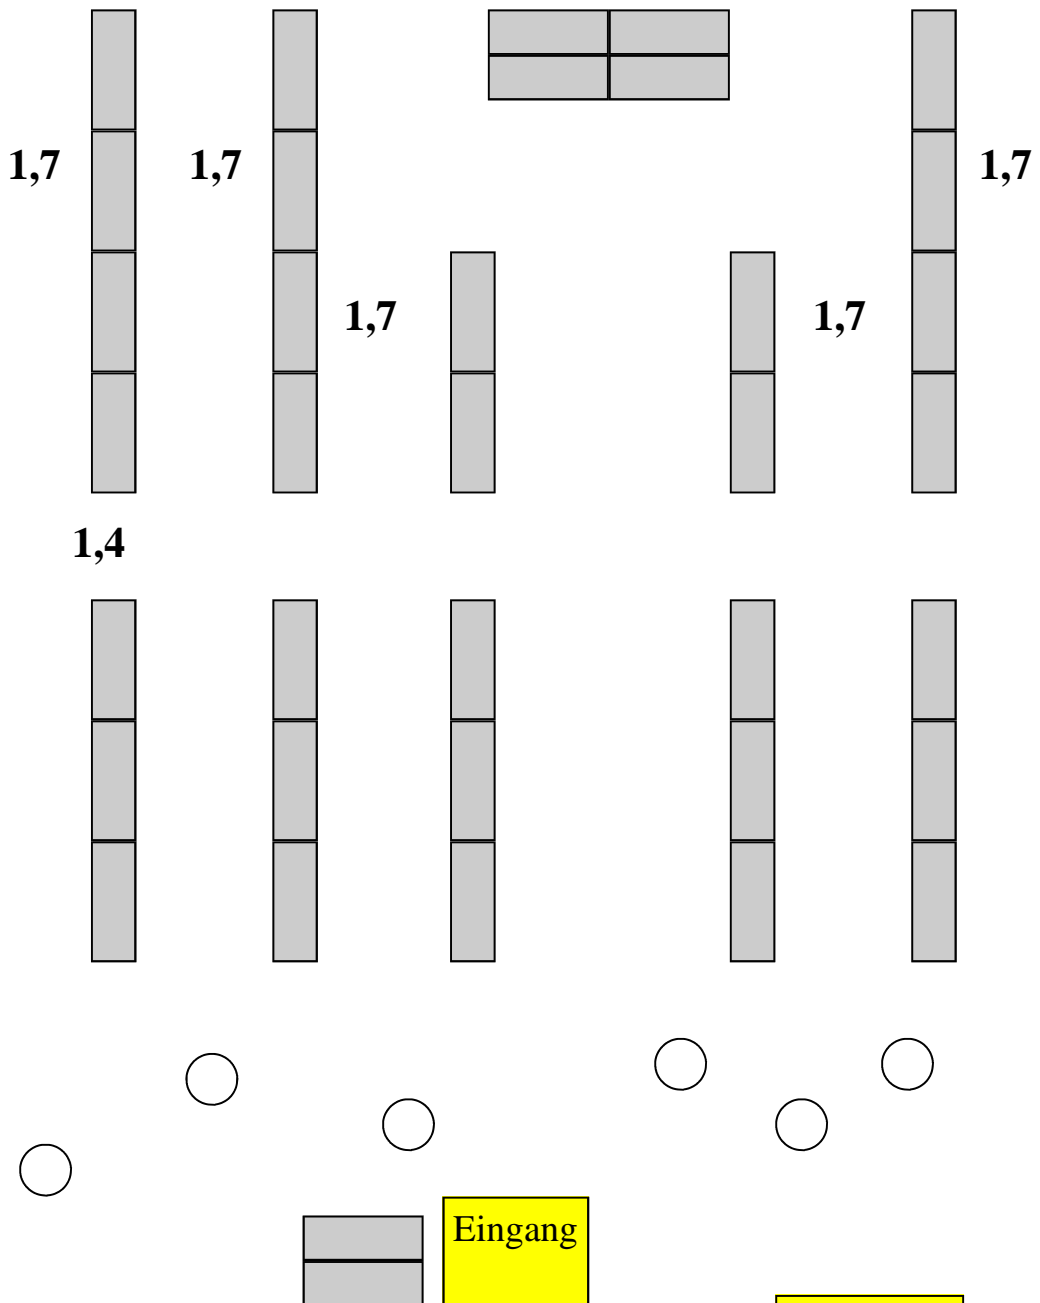

Bühne

200 Stühle

35 Tische